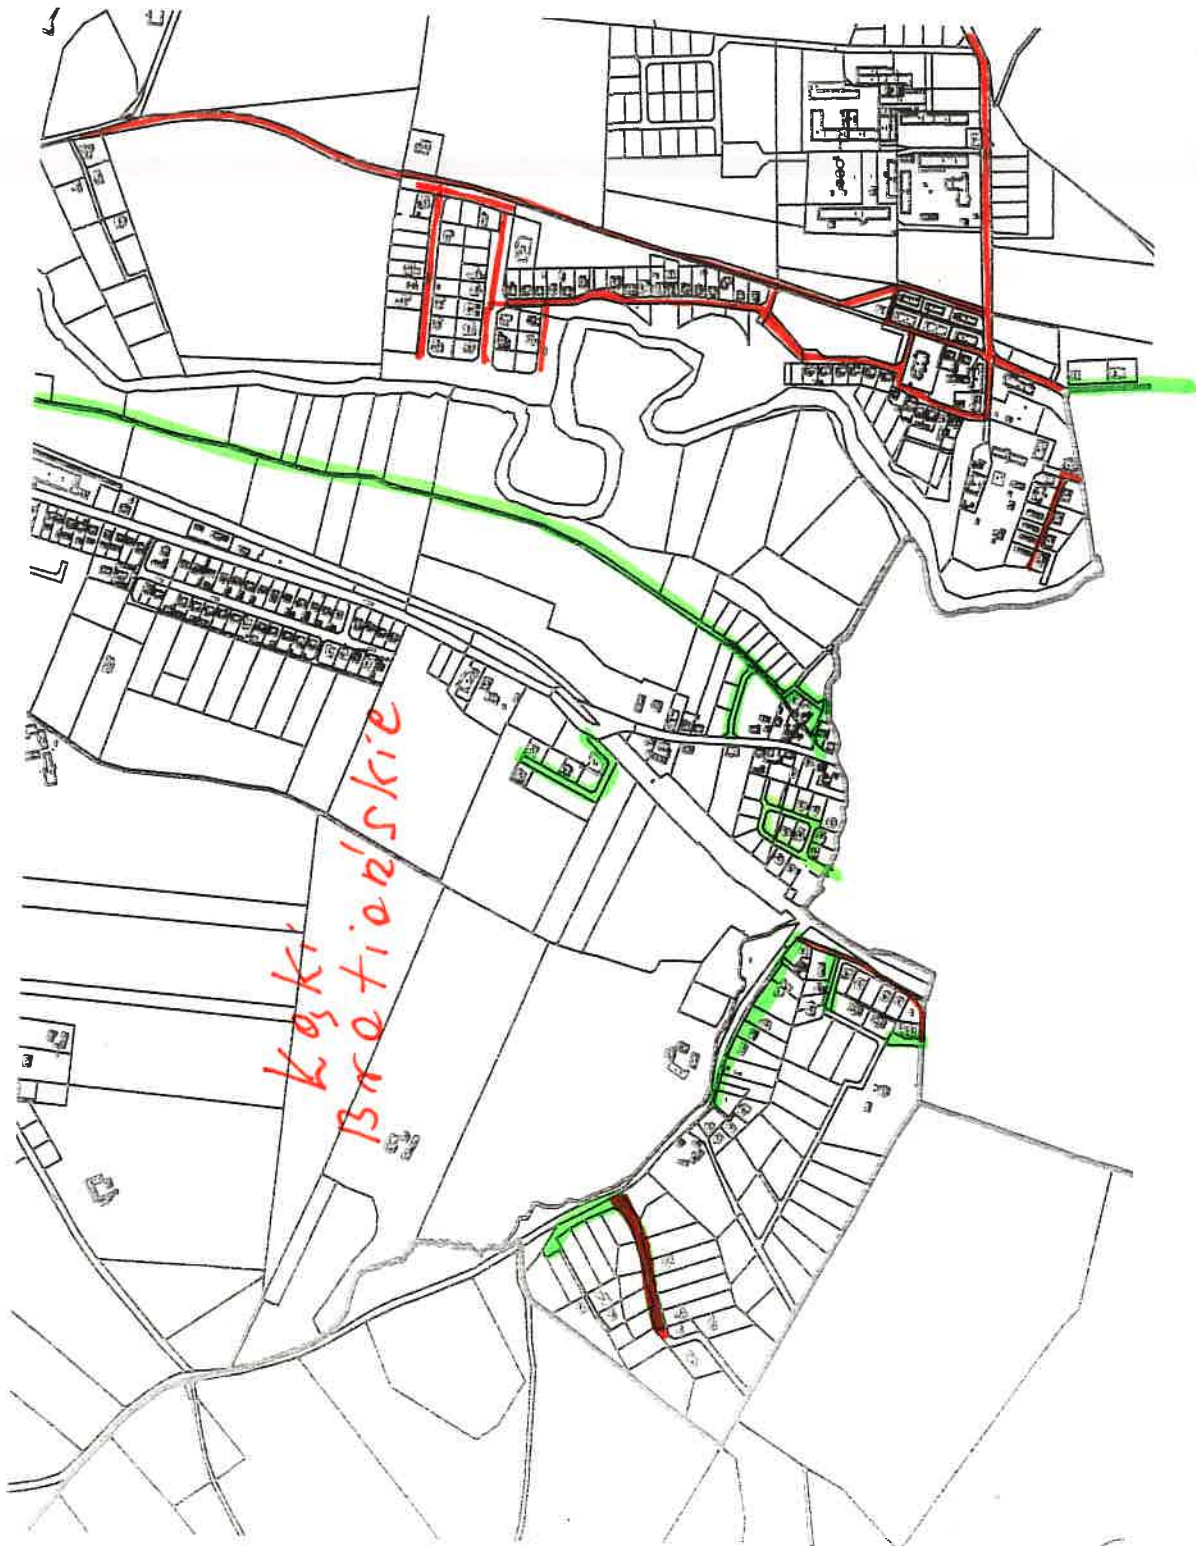

Osiedle nr 1  
Kąki Bratioskie,  
Mizonowo

— drogi asfaltowe  
polskie

— drogi pozostałe

Kąki  
Bratioskie

Obwód  
nr 2

Nawra

— drugi asfaltowe, i  
polskie

— drugi pozostałe

Obwód nr 3  
Nowy Dwór Bratianski  
- Gryziny - Bagno

- drogi asfaltowe, pildvat
- drogi pozostake

Mikolajki  
←

OSUd u 4  
Skotin - Lekarty -  
Gayziling

— drogi asfaltowe  
— drogi pozostałe

OSUOD nr 4

Skorlin-Lekoty-  
Gryzliny

- drogi asfaltowe
- drogi brukowe

12-Skorlin

Obwód nr 5  
Bratonia Górną

— drogi asfaltowe,  
polsunk

— drogi pozostałe

Obwód nr 6  
Brachan - Koczek

— drogi asfaltowe  
— drogi przystosowane

Osuda m 7  
pustki

— drugi zastatkove pozemke  
— drugi pozostatek

Pustki

Bachrose

Obwód nr 8  
Chroszle

— drogi asfaltowe,  
polskie

— drogi pozostałe

11-Radomno

Osud na 9  
Radomno