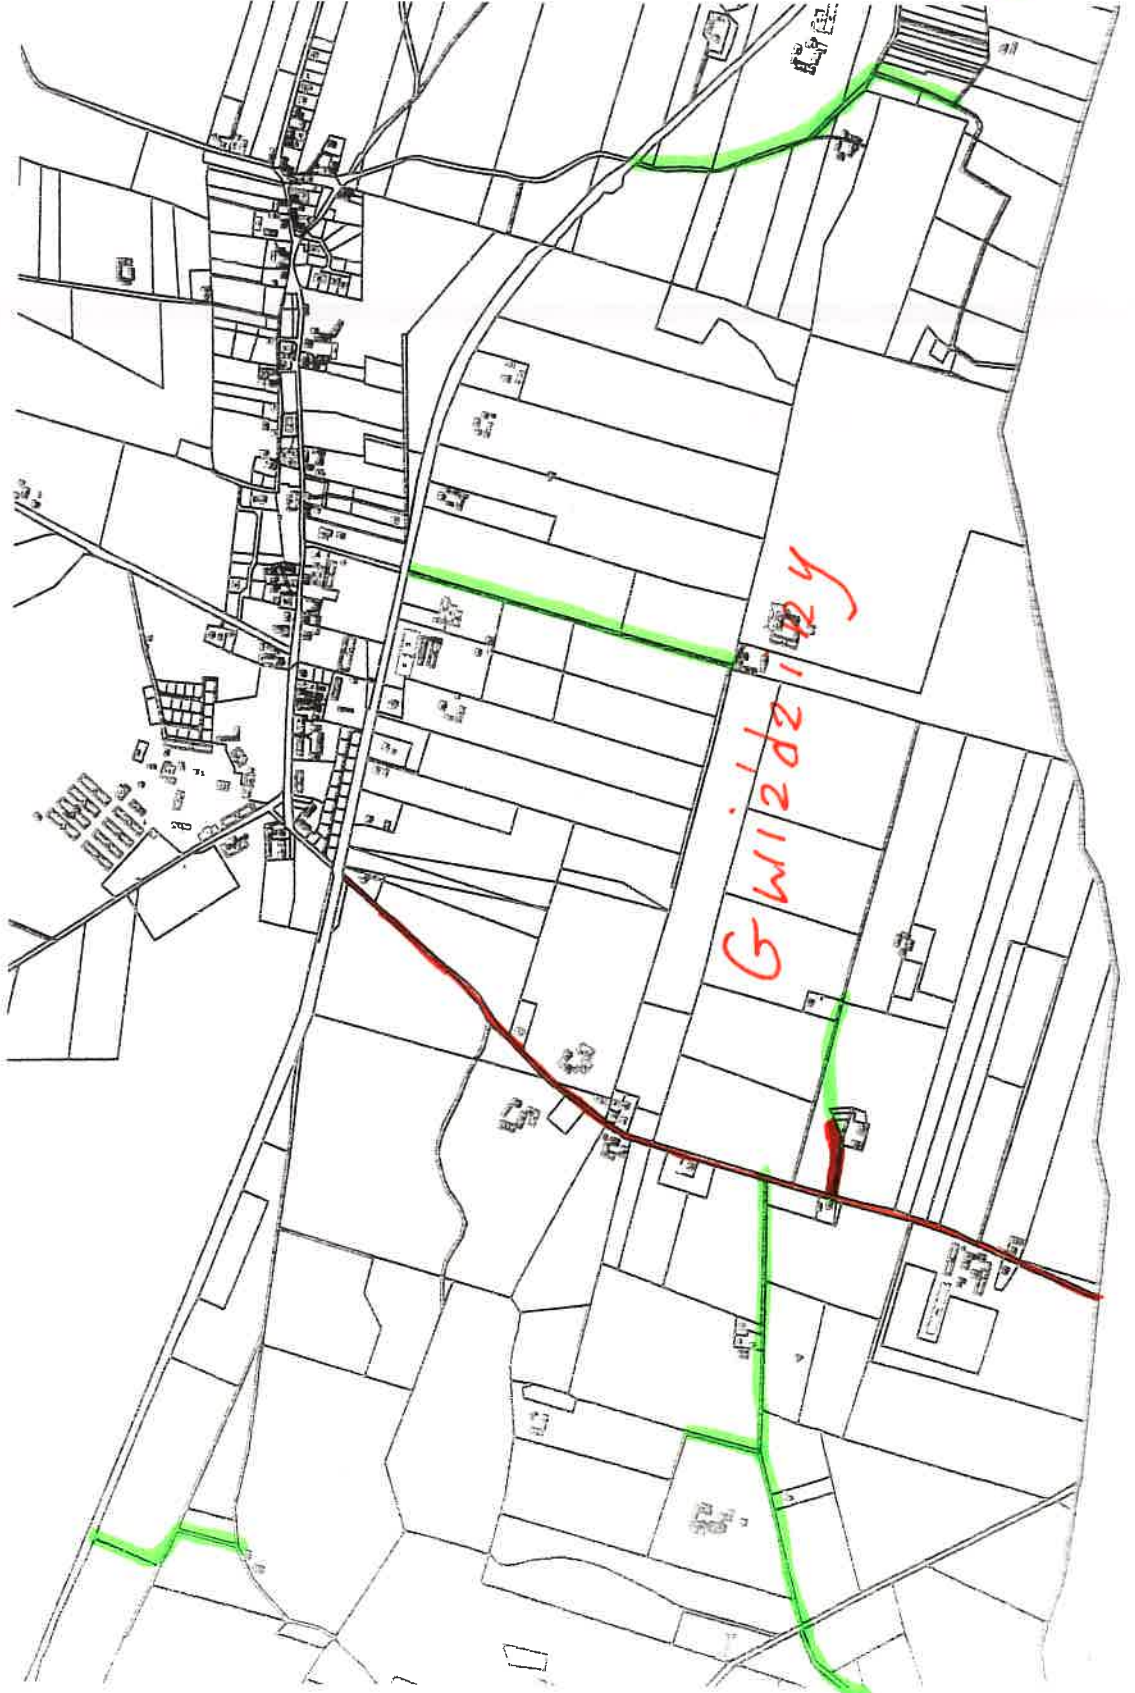

Obwód nr 14

Gwizdzing 11

drogi asfaltowe,
polskie

drogi pozostałe