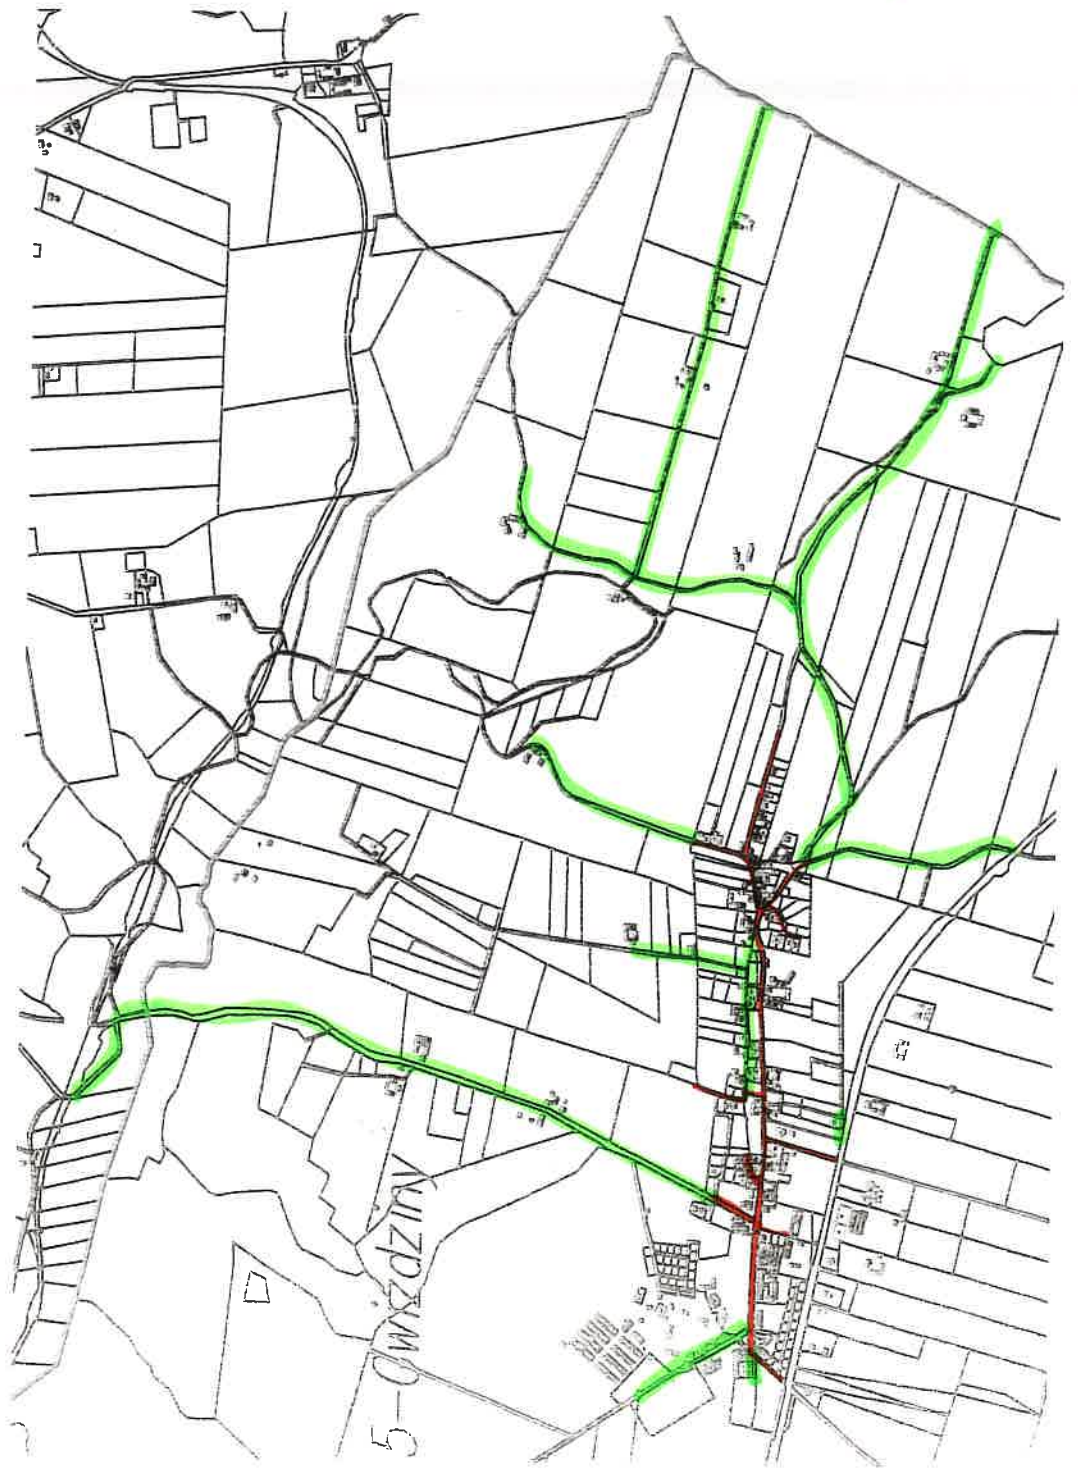

Obwód nr 13
Gwizdziny I
(Tylice - Gwizdziny)

— drogi asfaltowe
polbitki

— drogi posortowe