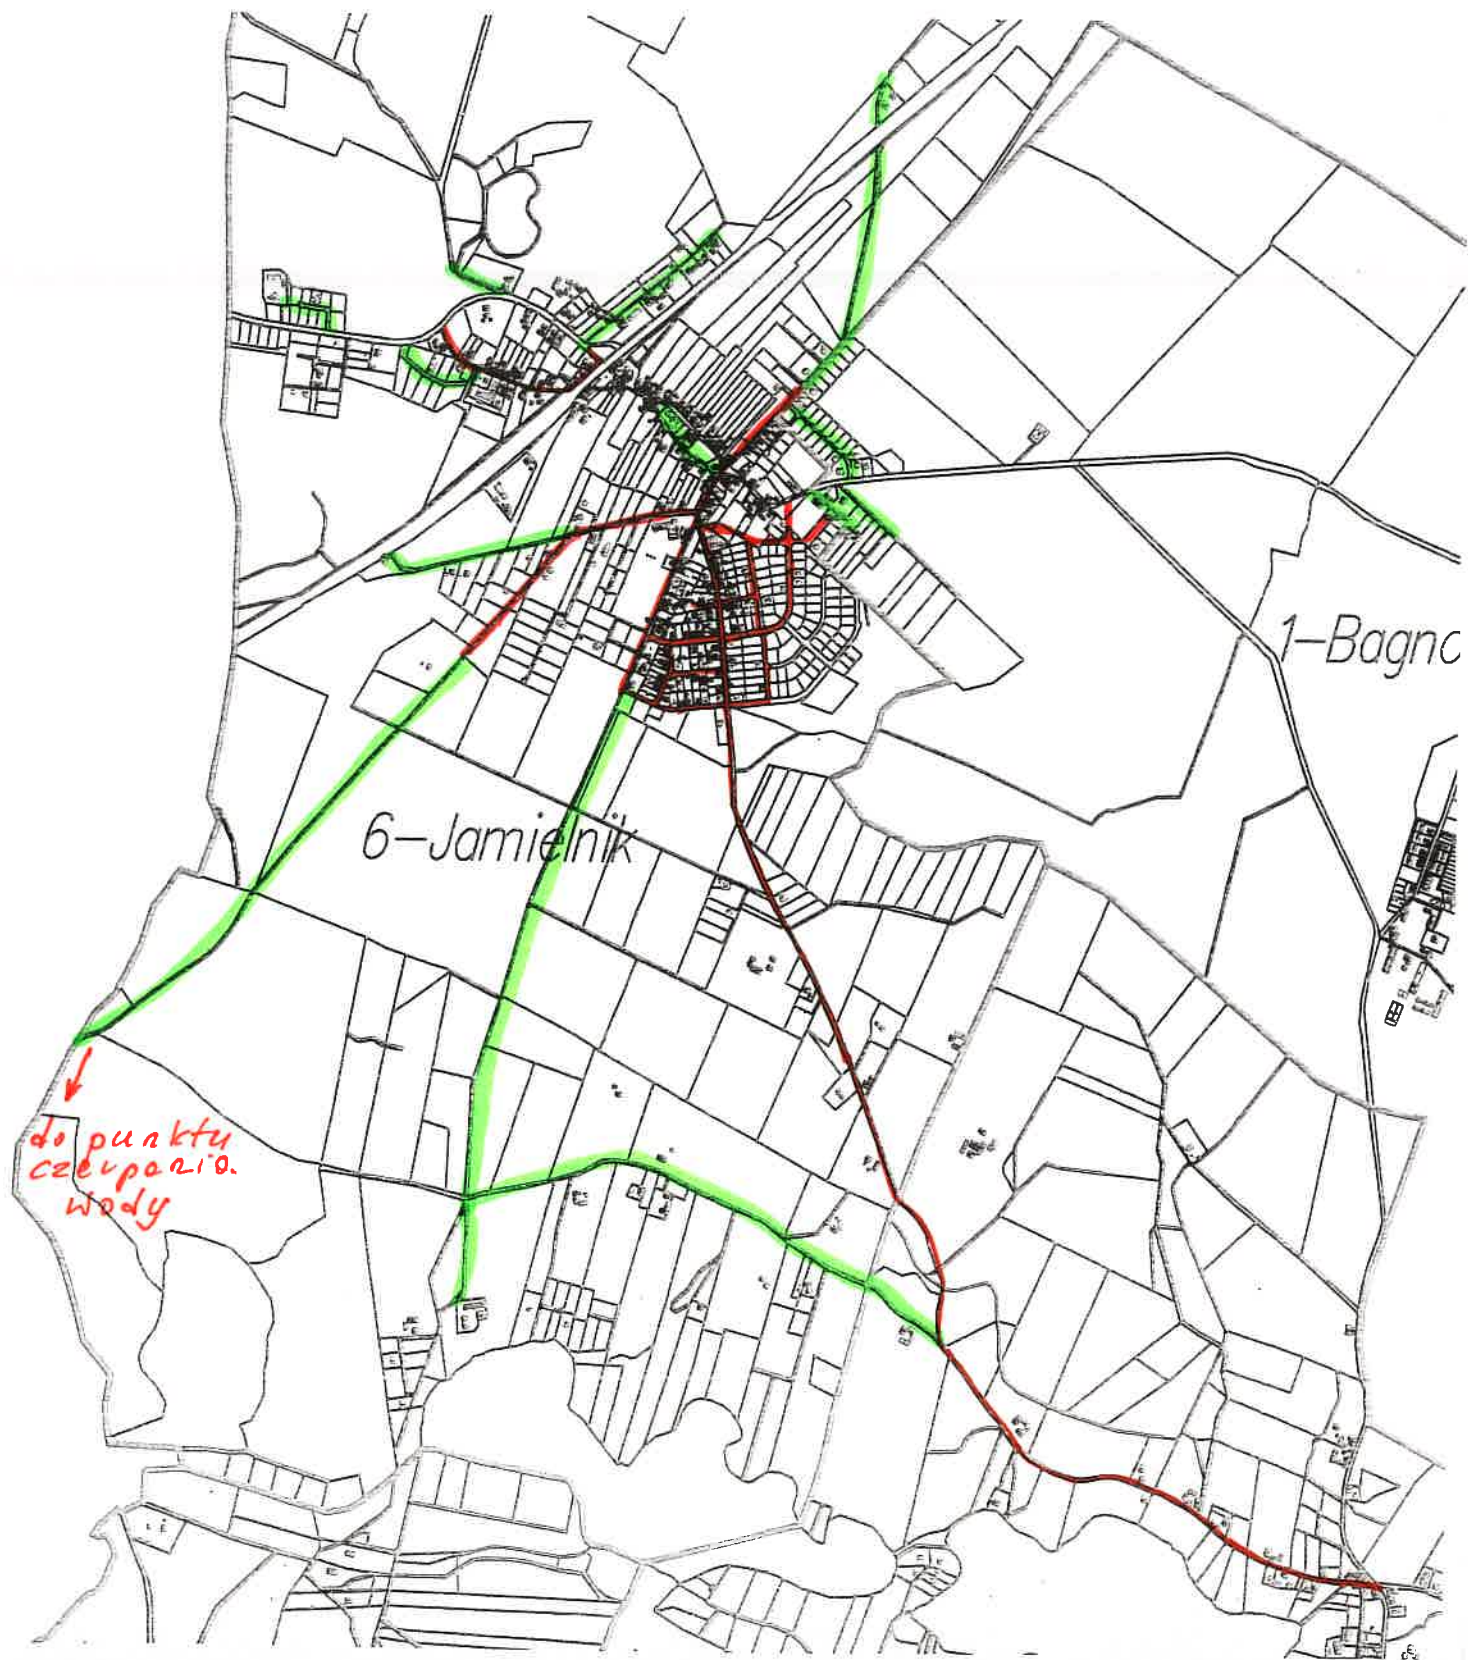

Obwód nr 10
Jamielnik

- drogi asfaltowe, posiada
- drogi pozostałe