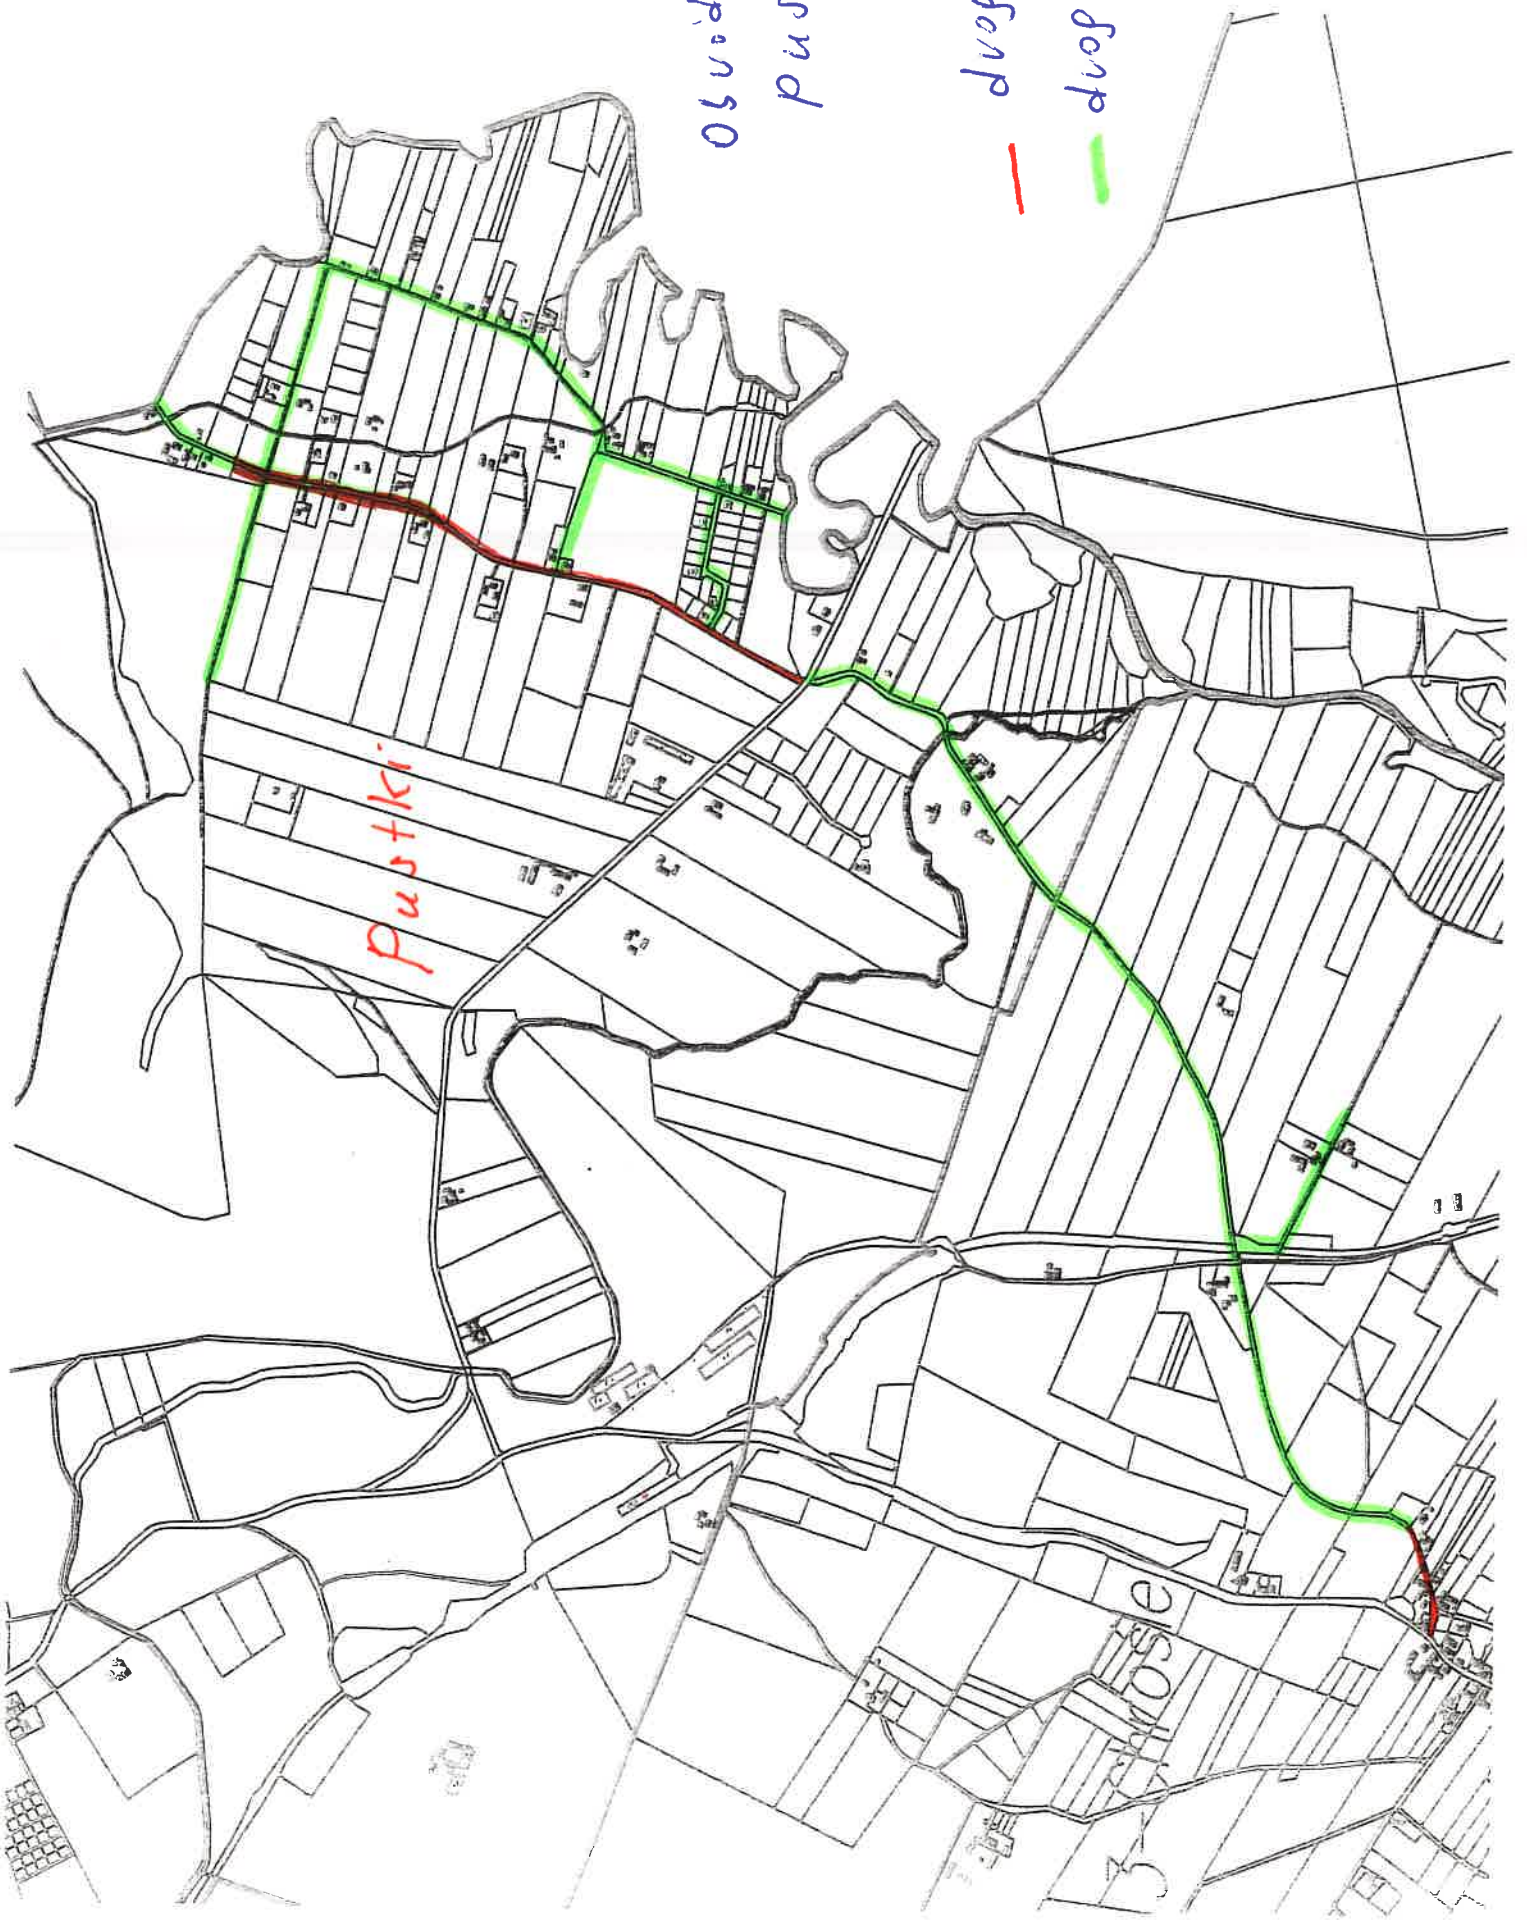

Osiedle nr 1  
Kąki Bratioskie,  
Mizonowo

— drogi asfaltowe  
polskie

— drogi pozostałe

Kąki  
Bratioskie

Obwód  
nr 2

Nawra

— drugi asfaltowe, i  
polskie

— drugi pozostałe

Obwód nr 3  
Nowy Dwór Bratianski  
- Gryziny - Bagno

- drogi asfaltowe, pildvat
- drogi pozostake

Mikolajki  
←

OSUd u 4  
Skotin - Lekarty -  
Gayziling

— drogi asfaltowe  
— drogi pozostałe

OSUOD nr 4

Skorlin-Lekoty-  
Gryzliny

- drogi asfaltowe
- drogi brukowe

12-Skorlin

Obwód nr 5  
Bratonia Górną

— drogi asfaltowe,  
polsunk

— drogi pozostałe

Obwód nr 6  
Brachan - Koczek

— drogi asfaltowe  
— drogi przystosowane

Osuda m 7  
pustki

— drugi zastatkove pozemke  
— drugi pozostatek

Pustki

Bachrose

Obwód nr 8  
Chroszle

— drogi asfaltowe,  
polskie

— drogi pozostałe

11-Radomno

Osud na 9  
Radomno