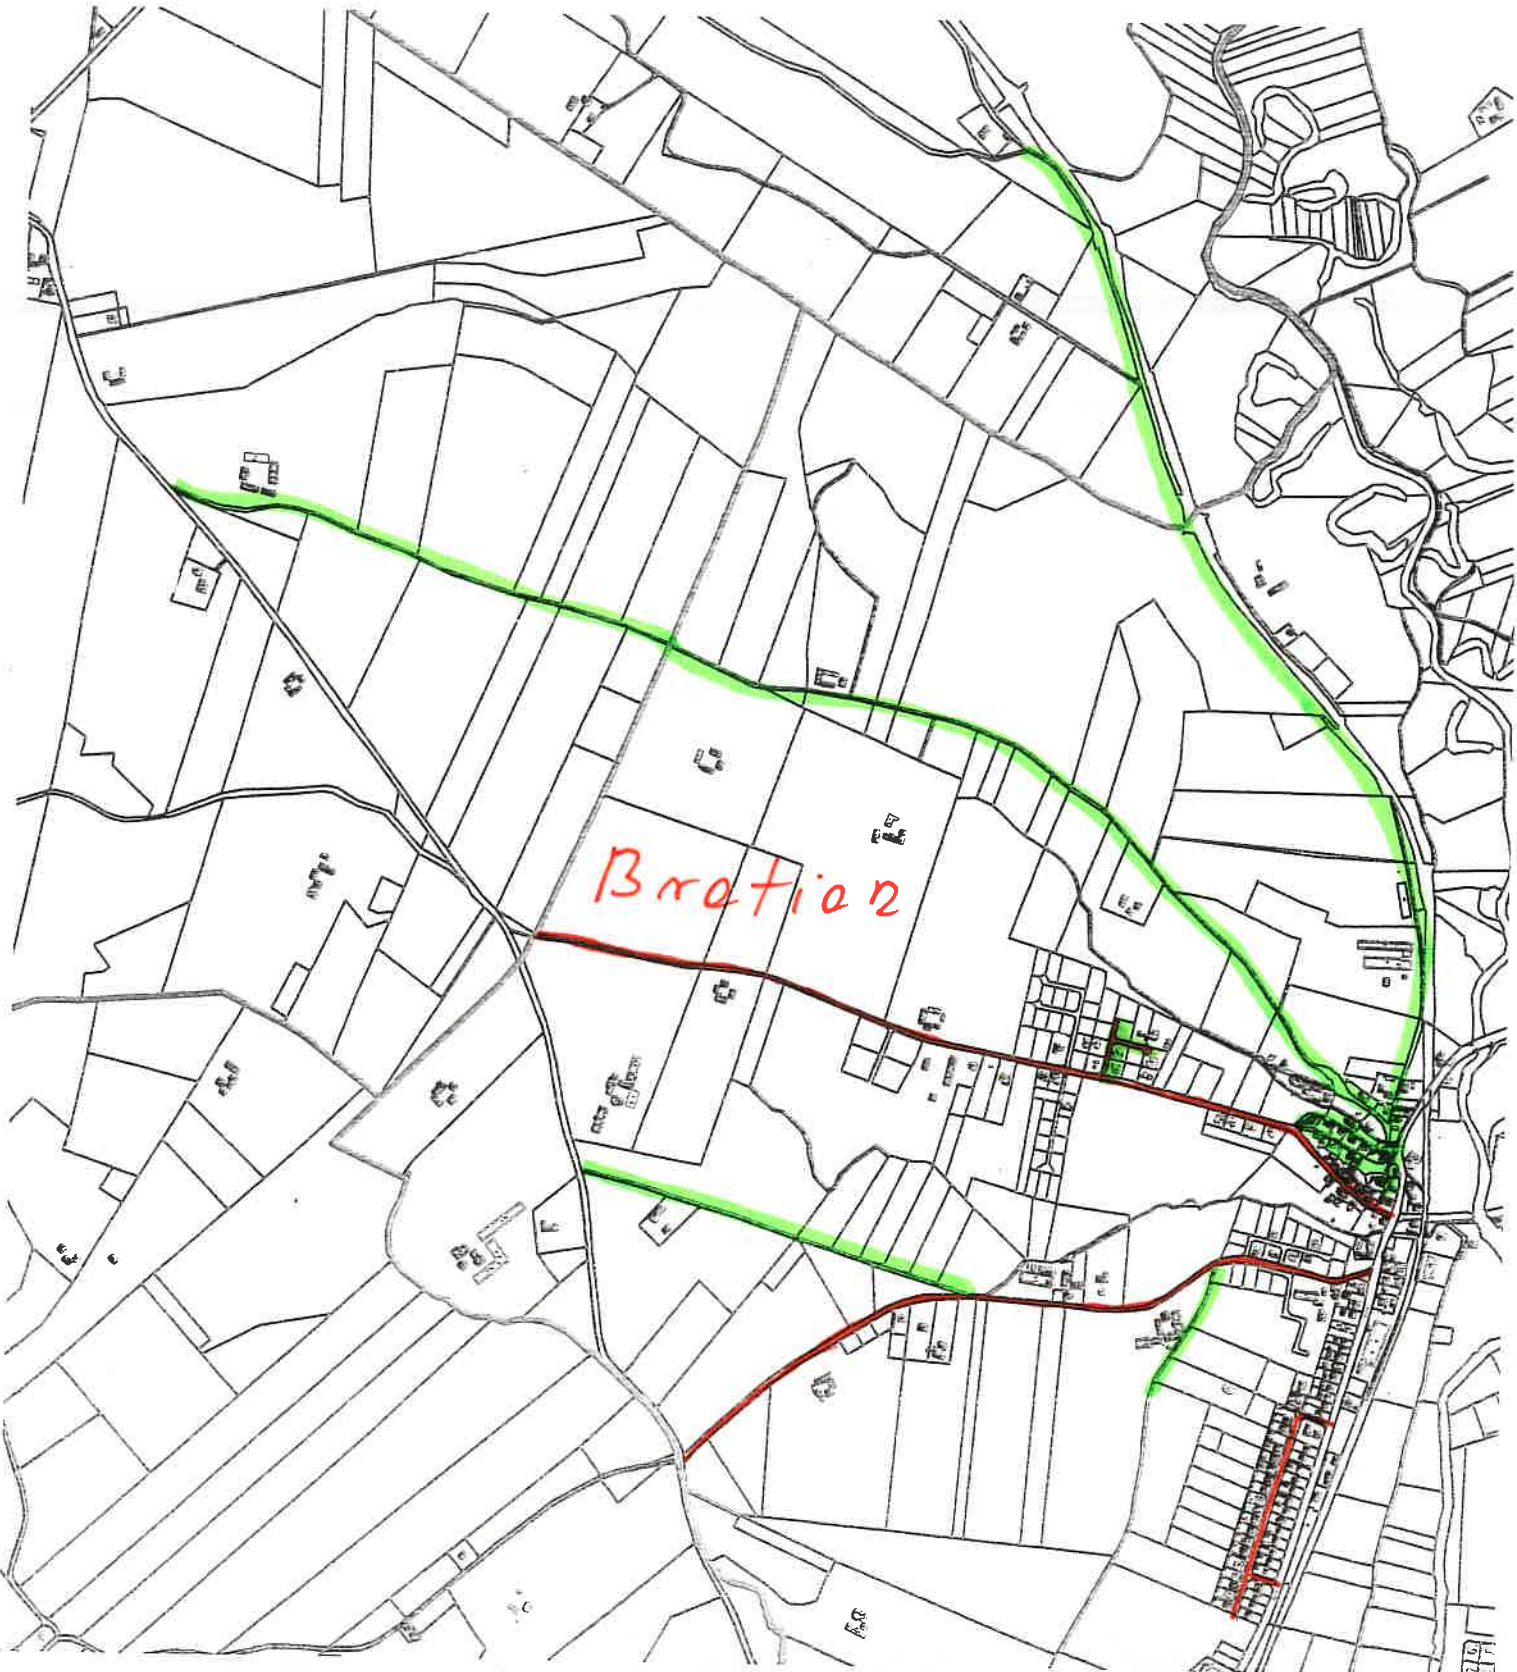

Osiedle nr 1  
Kąki Bratioskie,  
Mizonowo

— drogi asfaltowe  
polskie

— drogi pozostałe

Kąki  
Bratioskie

Obwód  
nr 2

Nawra

— drugi asfaltowe, i  
polskie

— drugi pozostałe

Obwód nr 3  
Nowy Dwór Bratianski  
- Gryziny - Bagno

- drogi asfaltowe, pildvat
- drogi pozostake

Mikolajki  
←

OSUd u 4  
Skotin - Lekarty -  
Gayziling

— drogi asfaltowe  
— drogi pozostałe

OSUOD nr 4

Skorlin-Lekoty-  
Gryzliny

- drogi asfaltowe
- drogi brukowe

12-Skorlin

Obwód nr 5  
Bratonia Górną

— drogi asfaltowe,  
polsunk

— drogi pozostałe

Obwód nr 6  
Brachan - Koczek

— drogi asfaltowe  
— drogi przystosowane

Osuda m 7  
pustki

— drugi zastatkove pozemke  
— drugi pozostatek

Pustki

Bachrose

Obwód nr 8  
Chroszle

— drogi asfaltowe,  
polskie

— drogi pozostałe

11-Radomno

Osud na 9  
Radomno