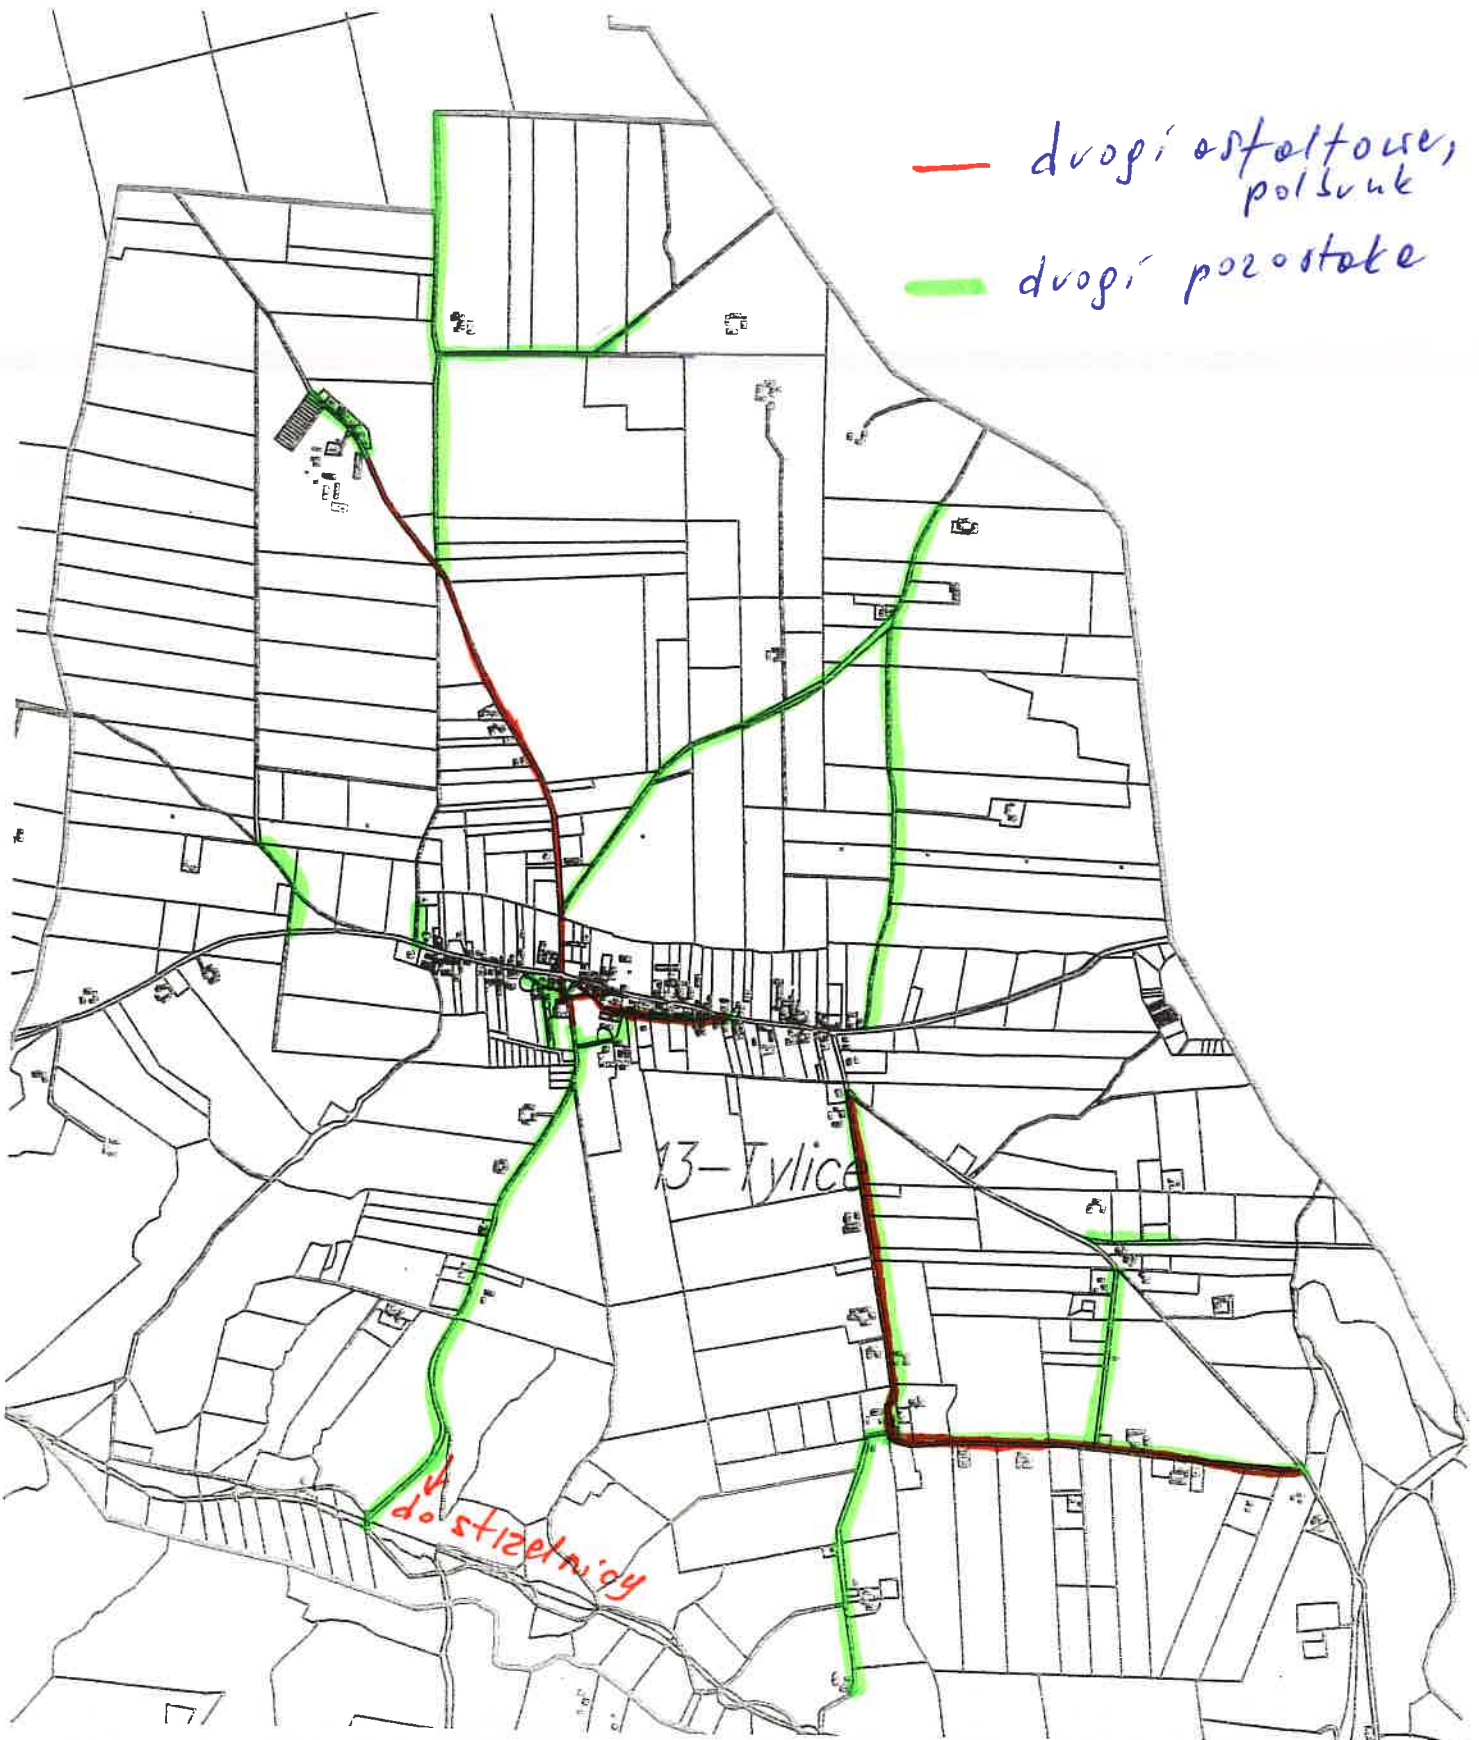

Obwód nr 3  
Nowy Dwór Bratianski  
- Gryziny - Bagno

- drogi asfaltowe, pildvat
- drogi pozostake

Mikolajki  
←

OSUd u 4  
Skotin - Lekarty -  
Gayziling

— drogi asfaltowe  
— drogi pozostałe

OSUOD nr 4

Skorlin-Lekoty-  
Gryzliny

- drogi asfaltowe
- drogi brukowe

12-Skorlin

Obwód nr 5  
Bratonia Górną

— drogi asfaltowe,  
polsunk

— drogi pozostałe

Obwód nr 6  
Brachan - Koczek

— drogi asfaltowe  
— drogi przystosowane

Osuda m 7  
pustki

— drugi zastatkove pozemke  
— drugi pozostatek

Pustki

Bachrose

Obwód nr 8  
Chroszle

— drogi asfaltowe,  
polskie

— drogi pozostałe

11-Radomno

Osud na 9  
Radomno

- drogi' asfaltowej polsuw
- drogi' pozostałe

Obwód nr 10  
Jamielnik

- drogi asfaltowe, posiada
- drogi pozostałe

Obwód nr 11  
Tylice

- drogi asfaltowe,  
polsunk
- drogi pozostałe

Obwód nr 12  
Pacótkowo