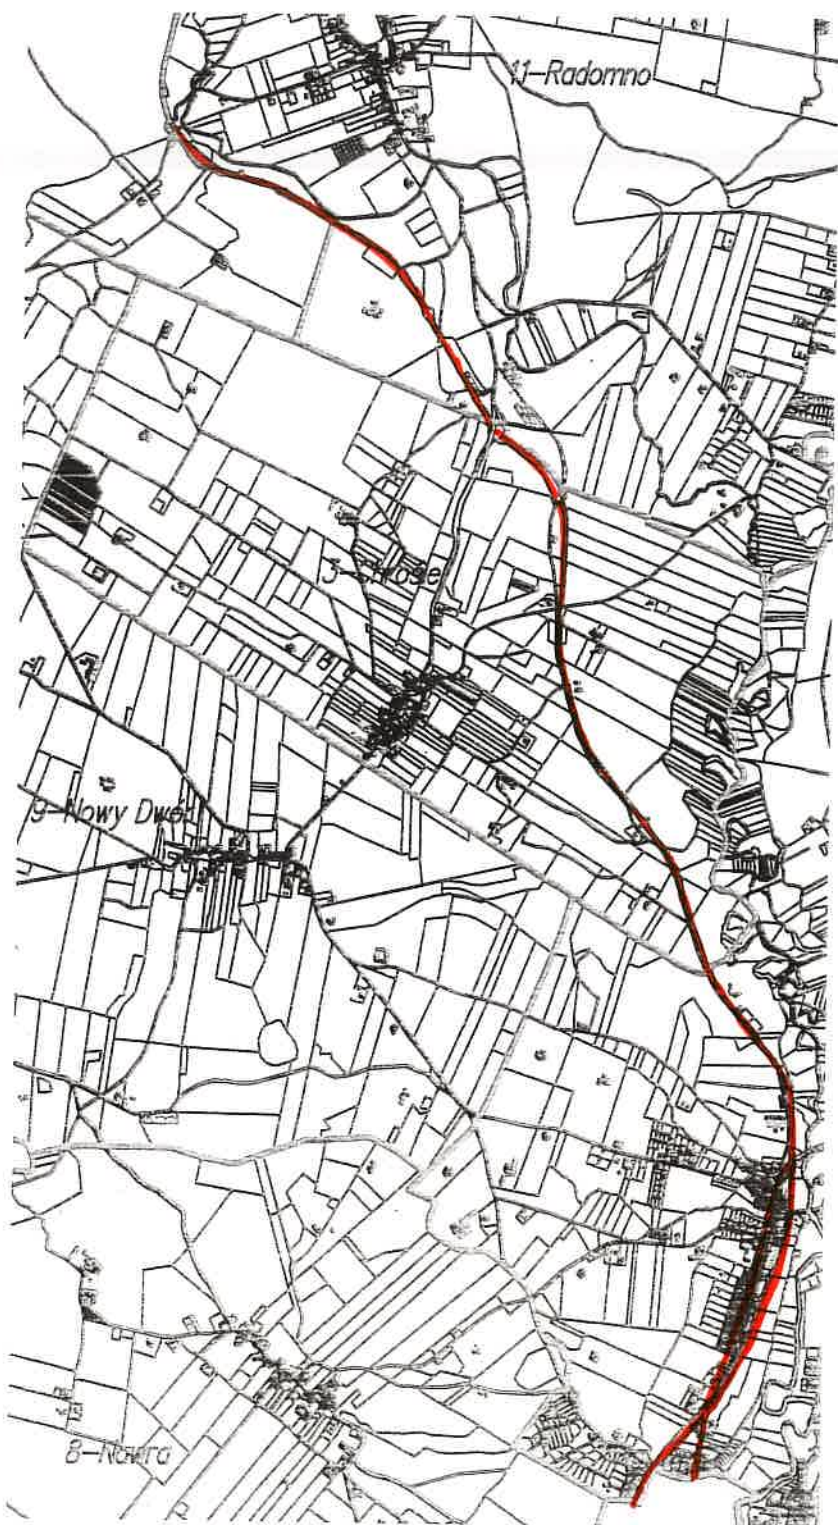

Obwód w 15
ścieżka pieszo-
rowkowa oraz
chodnik

- drogi asfaltowe,
  półbuki
- drogi pozostałe