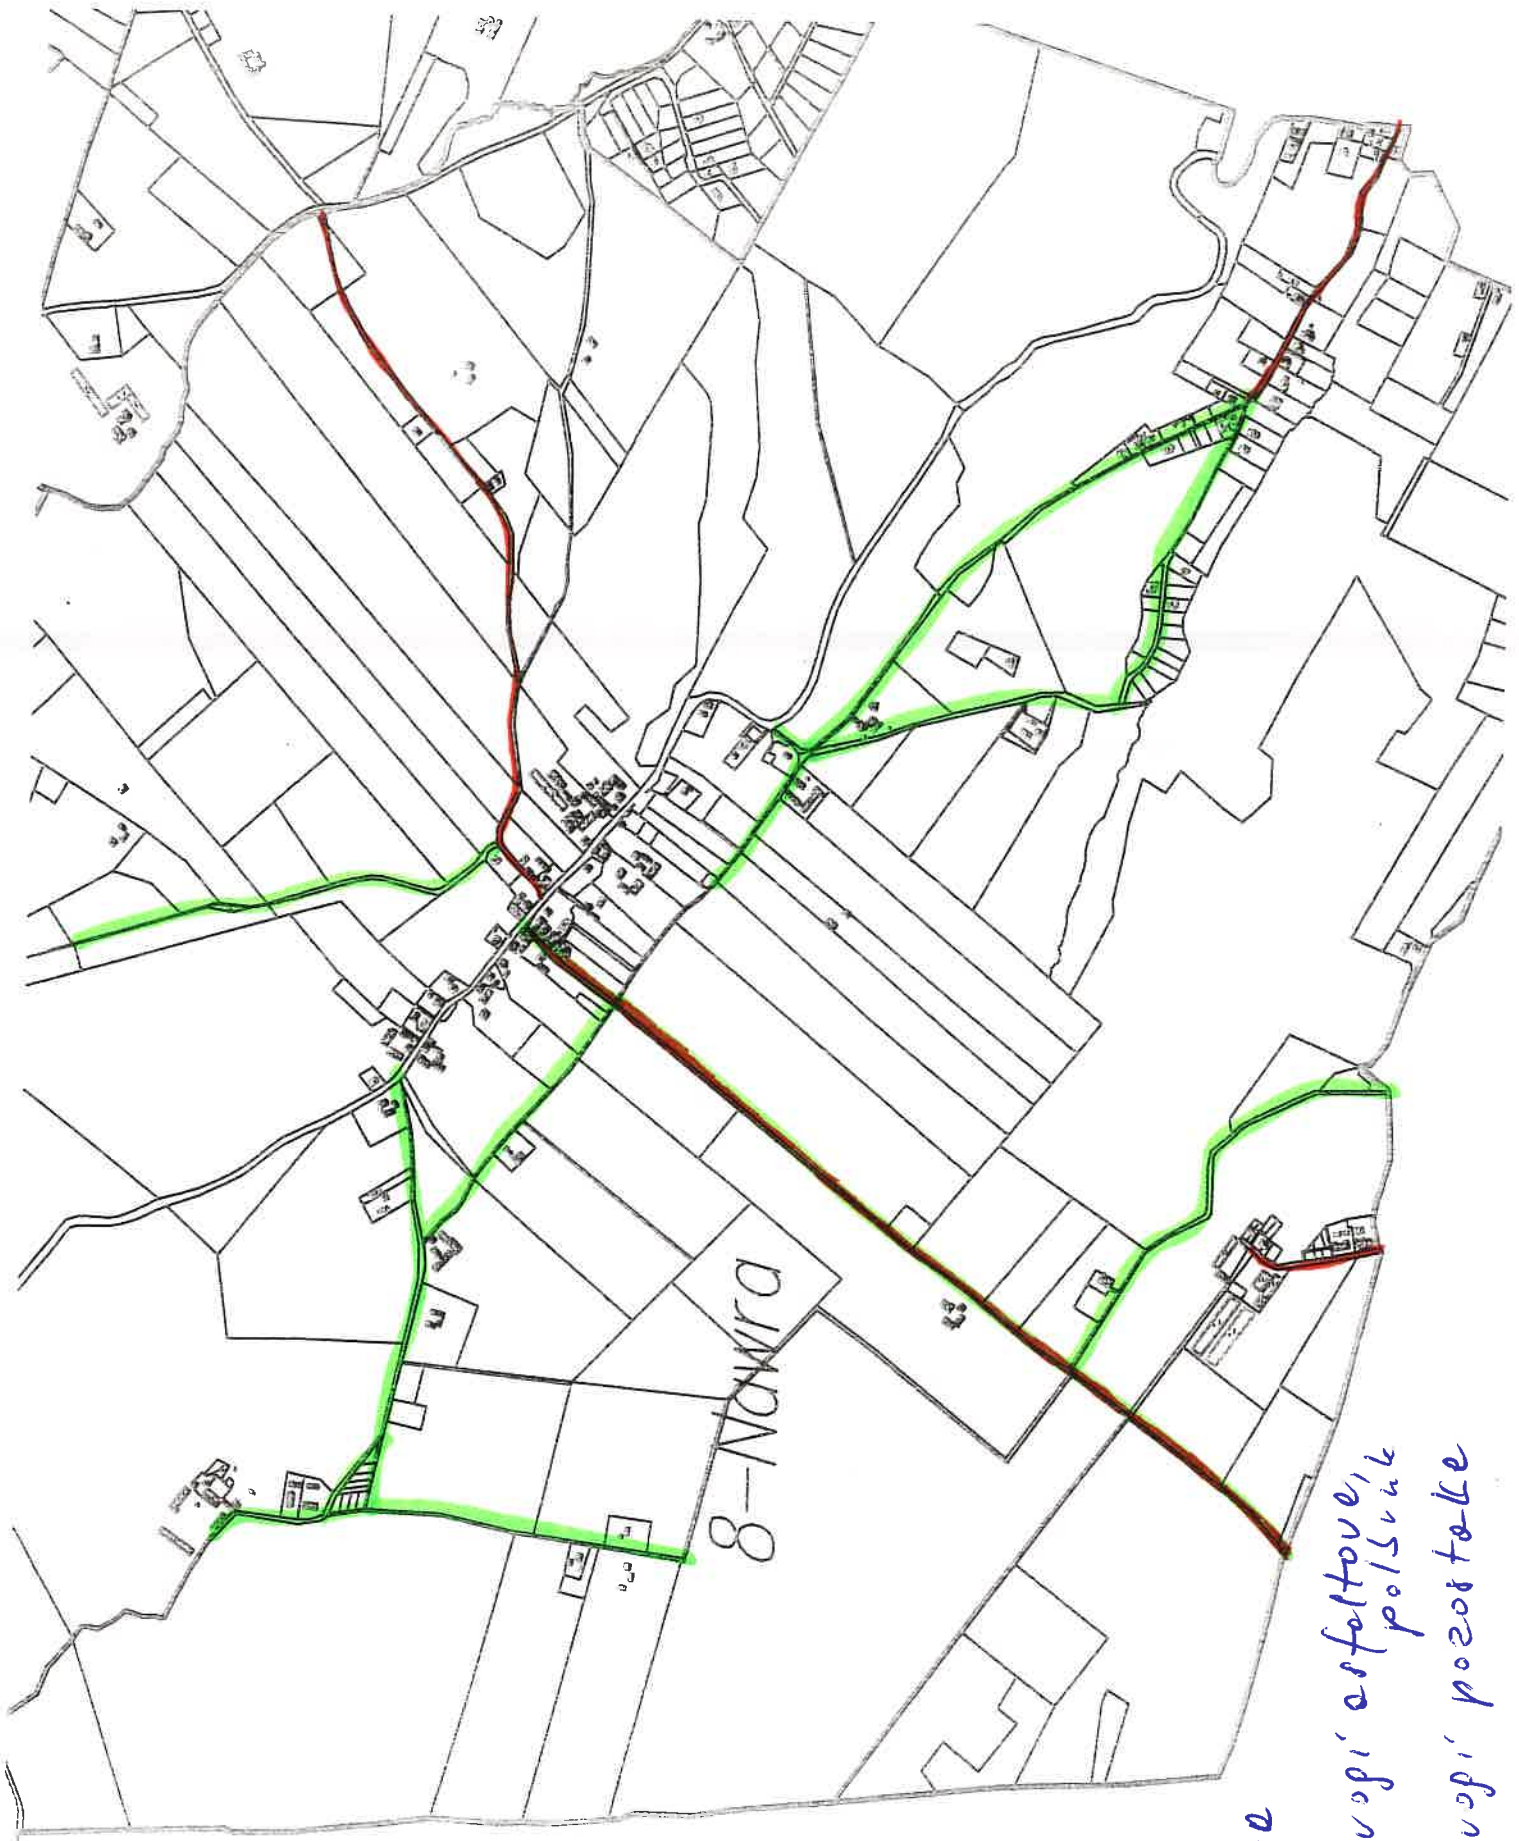

Osiedle nr 1  
Kąki Bratioskie,  
Mizonowo

— drogi asfaltowe  
polskie

— drogi pozostałe

Kąki  
Bratioskie

Obwód  
nr 2

Nawra

— drugi asfaltowe, i  
polskie

— drugi pozostałe

Obwód nr 3  
Nowy Dwór Bratianski  
- Gryziny - Bagno

- drogi asfaltowe, pildvat
- drogi pozostake

Mikolajki  
←

OSUd u 4  
Skotin - Lekarty -  
Gayziling

— drogi asfaltowe  
— drogi pozostałe

OSUOD nr 4

Skorlin-Lekoty-  
Gryzliny

- drogi asfaltowe
- drogi brukowe

12-Skorlin

Obwód nr 5  
Bratonia Górną

— drogi asfaltowe,  
polsunk

— drogi pozostałe

Obwód nr 6  
Brachan - Koczek

— drogi asfaltowe  
— drogi przystosowane

Osuda m 7  
pustki

— drugi zastatkove pozemke  
— drugi pozostatek

Pustki

Bachrose

Obwód nr 8  
Chroszle

— drogi asfaltowe,  
polskie

— drogi pozostałe

11-Radomno

Osud na 9  
Radomno