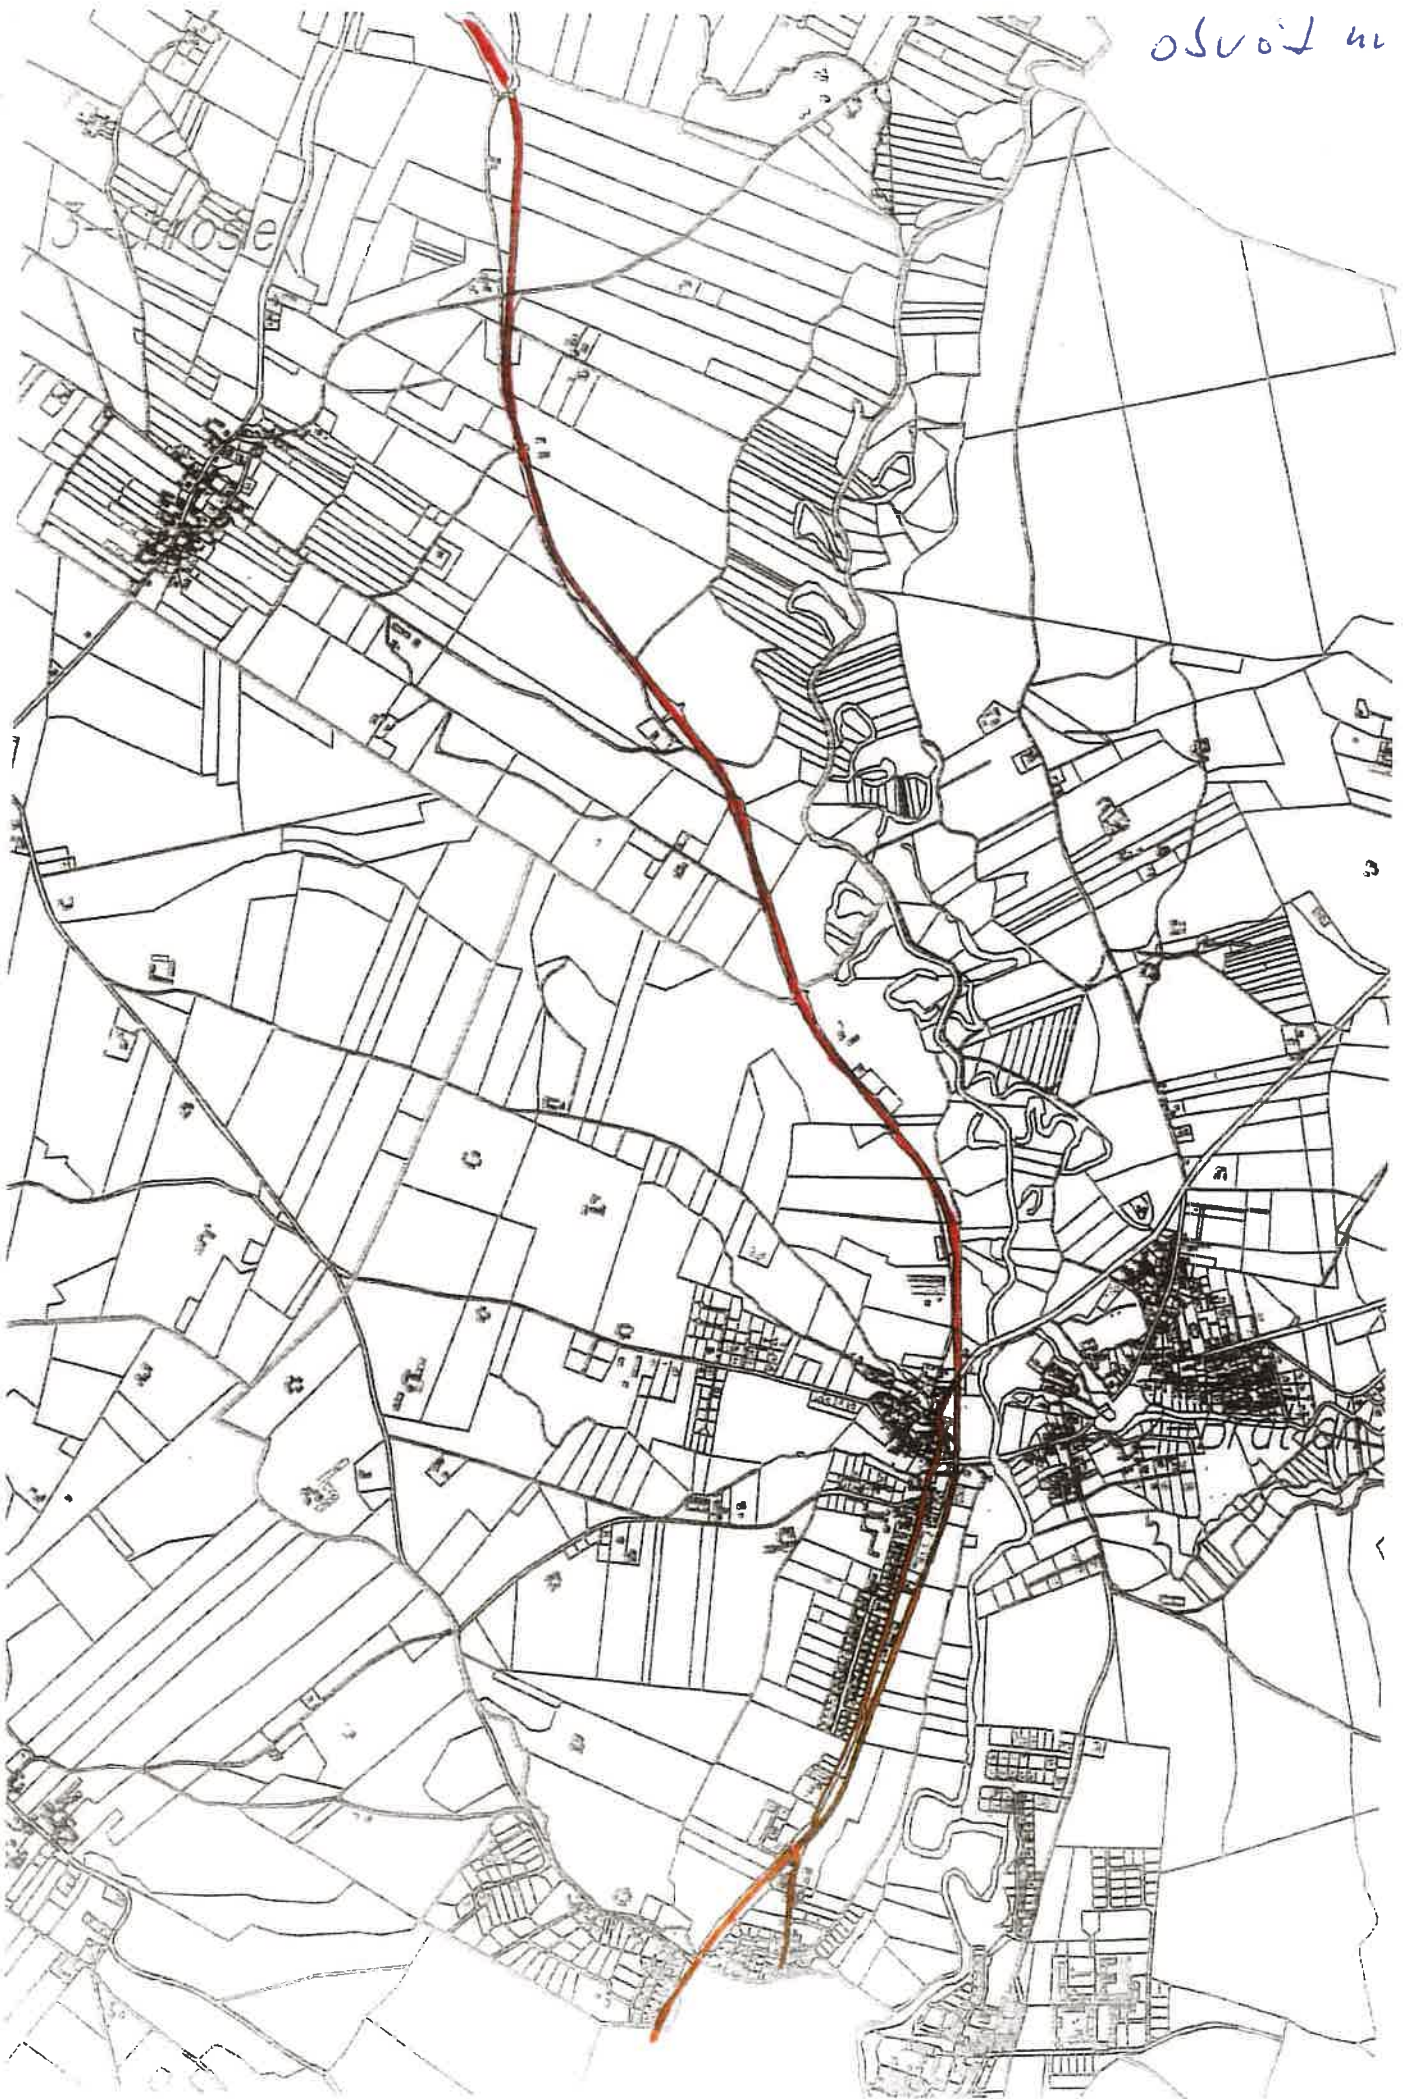

Obwód w 15  
ścieżka pieszo-  
rowowa oraz  
chodnik

— drogi asfaltowe,  
polskie

— drogi pozostałe

11-Radomno

05.10.11 n. 11

51 m 1050

Oswoj nr 15

Ścieżka wycieczkowa  
na odcinku

Pocłkowo-Tylica  
(przez piny)

— drogi ostateczne  
pocłkowe

drogi  
pocłkowe

13-Tylica

5-Gwizdziny

Pocłkowo