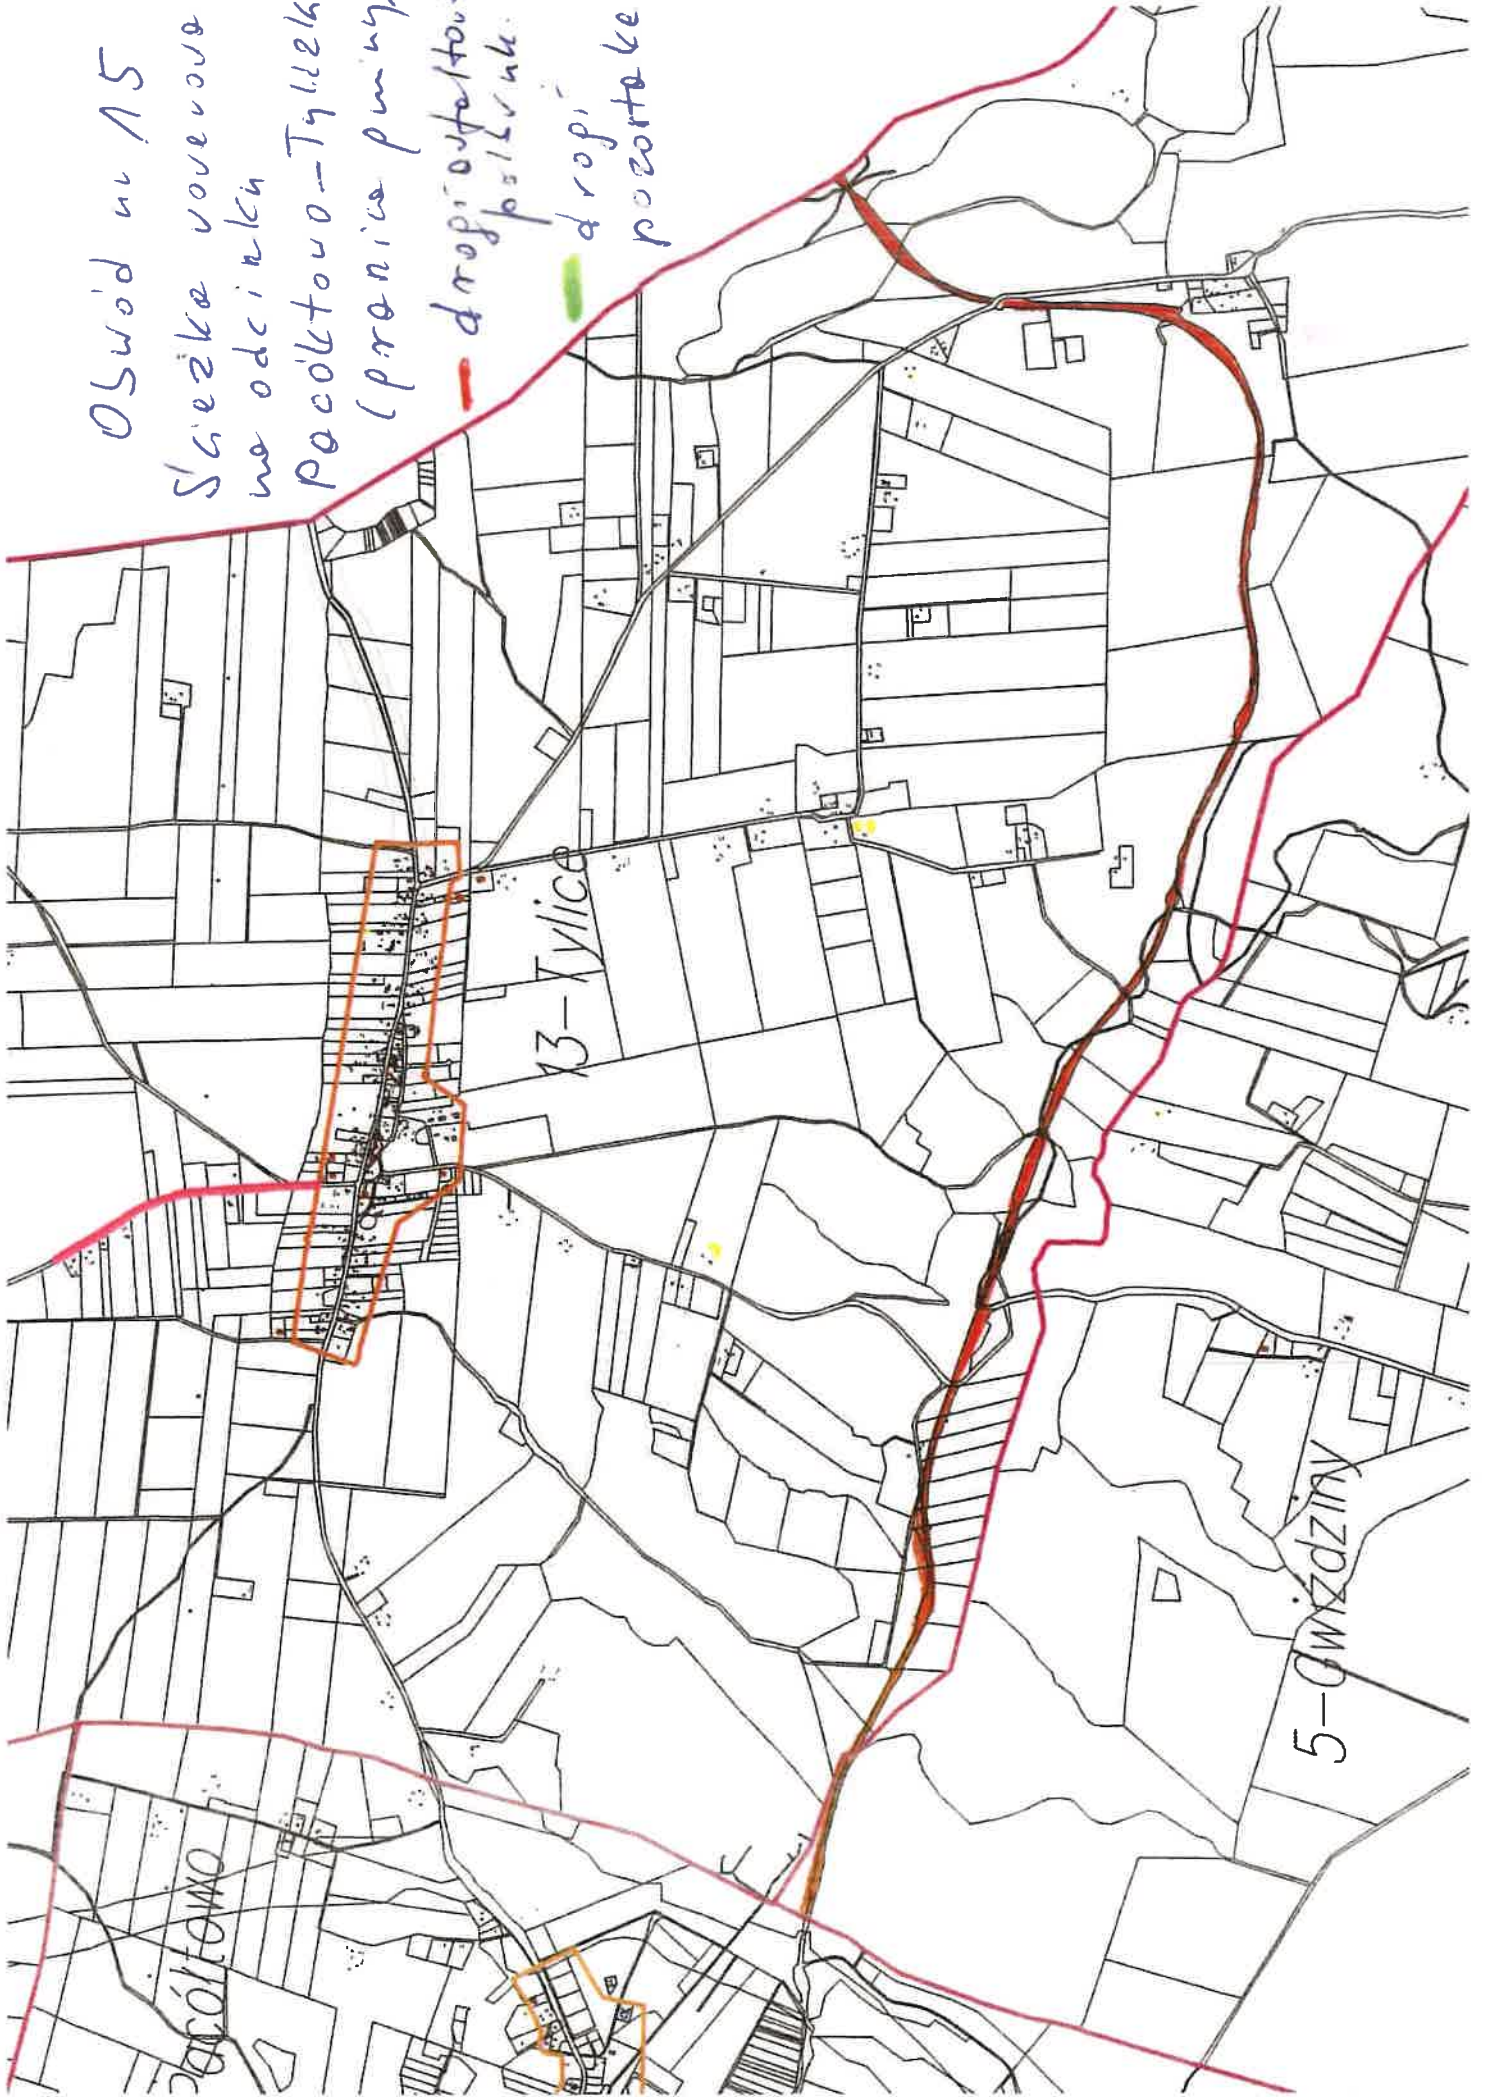

Obwód w 15  
ścieżka pieszo-  
rowowa oraz  
chodnik

— drogi asfaltowe,  
polskie

— drogi pozostałe

11-Radomno

05.10.11 n. 11

51 m 1050

Oswoj nr 15

Ścieżka wycieczkowa  
na odcinku

Pocłkowo-Tylica  
(przez piny)

— drogi ostateczne  
pocłkowe

drogi  
pocłkowe

13-Tylica

5-Gwizdziny

Pocłkowo